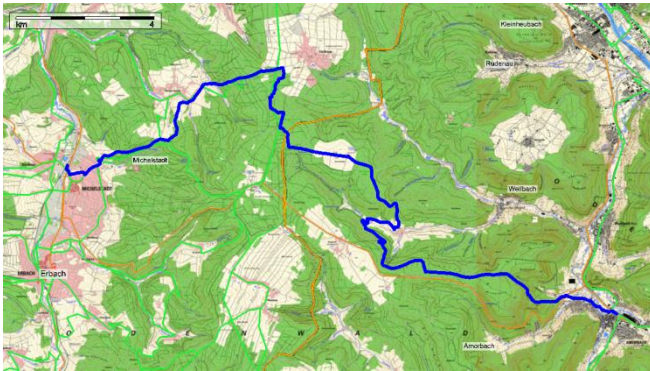

## Spessartmäuse 2016 / Wanderung Nr. 20:

**Datum:** Samstag, 16.07.2016  
**Treffpunkt / Start:** 07:30 Uhr am Bahnhof in Seligenstadt / 08:45 Uhr am Bahnhof in Michelstadt  
**Streckentyp:** Streckenwanderung  
**Wanderstrecke:** Michelstadt - Weiten-Gesäß - Vielbrunn - Sansenhof - Gönz - Amorbach  
**Wanderdaten:** 27,9 km / 629 Hm  
**Einkehr:** Gut Sansenhof nach ca. 13,5 km und Bürgerfest Amorbach am Ende der Wanderung  
**Index:** 20160716

### Streckenverlauf: