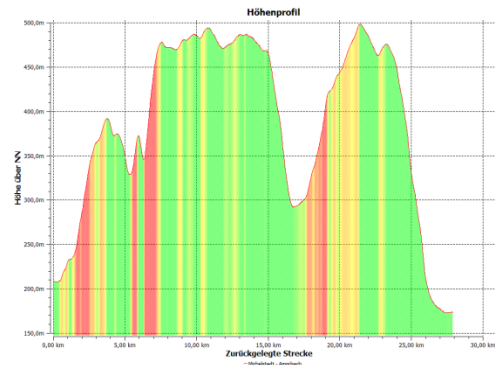

Höhenprofil:

Kartenmaterial © BKG, TK 1:25.000 www.bkg.bund.de • Software © MagicMaps GmbH www.magicmaps.de